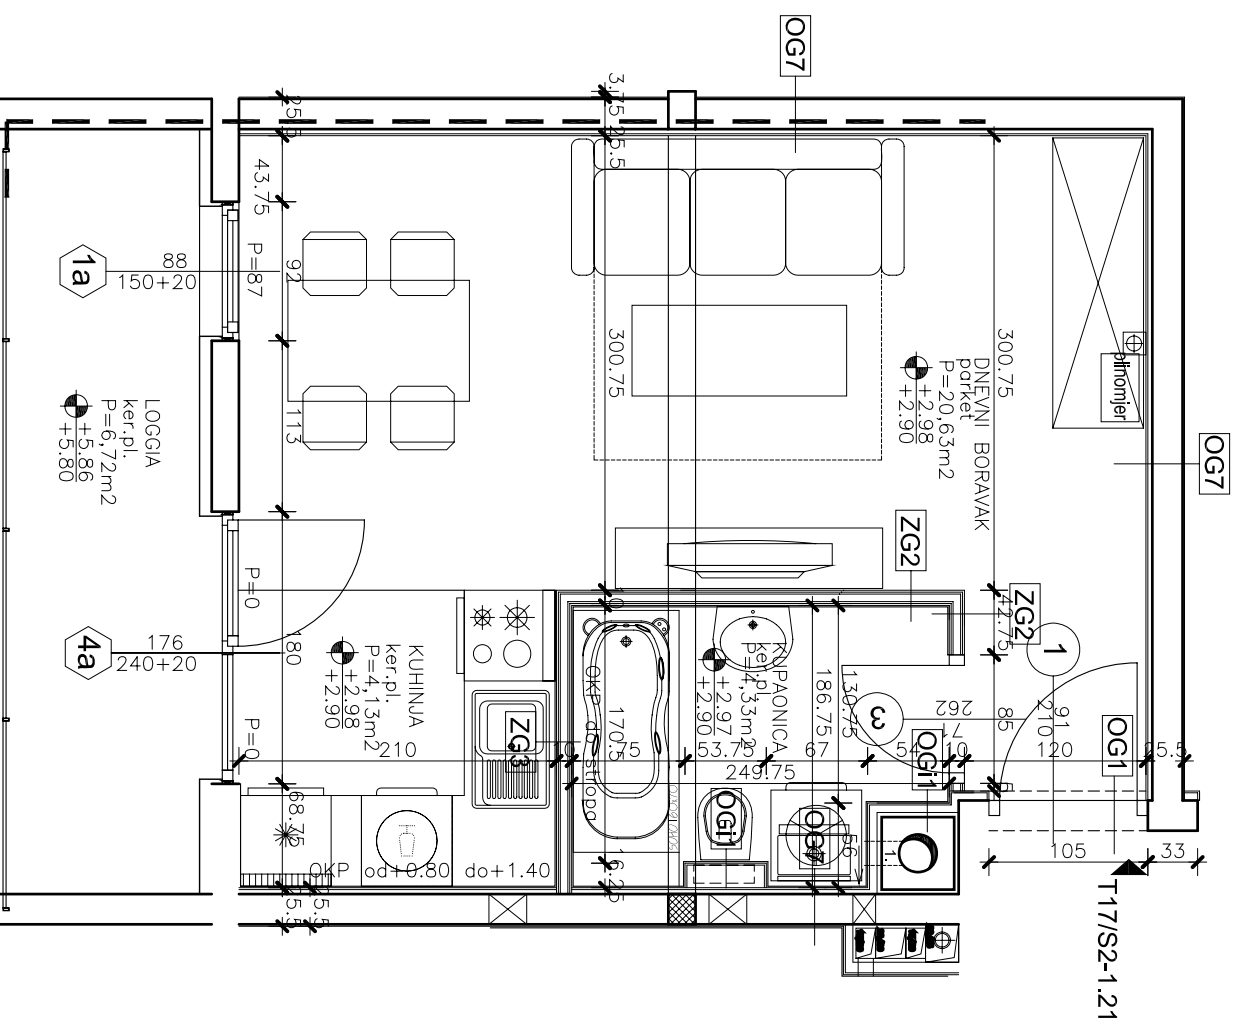

STAN -TIP 17

STAN br. S2-1.19 1.kat
STAN br. S2-4.49 4.kat

Ukupan broj stanova:2

P=34,13m²

SIGMA CENTAR, SELSKA CESTA, S2