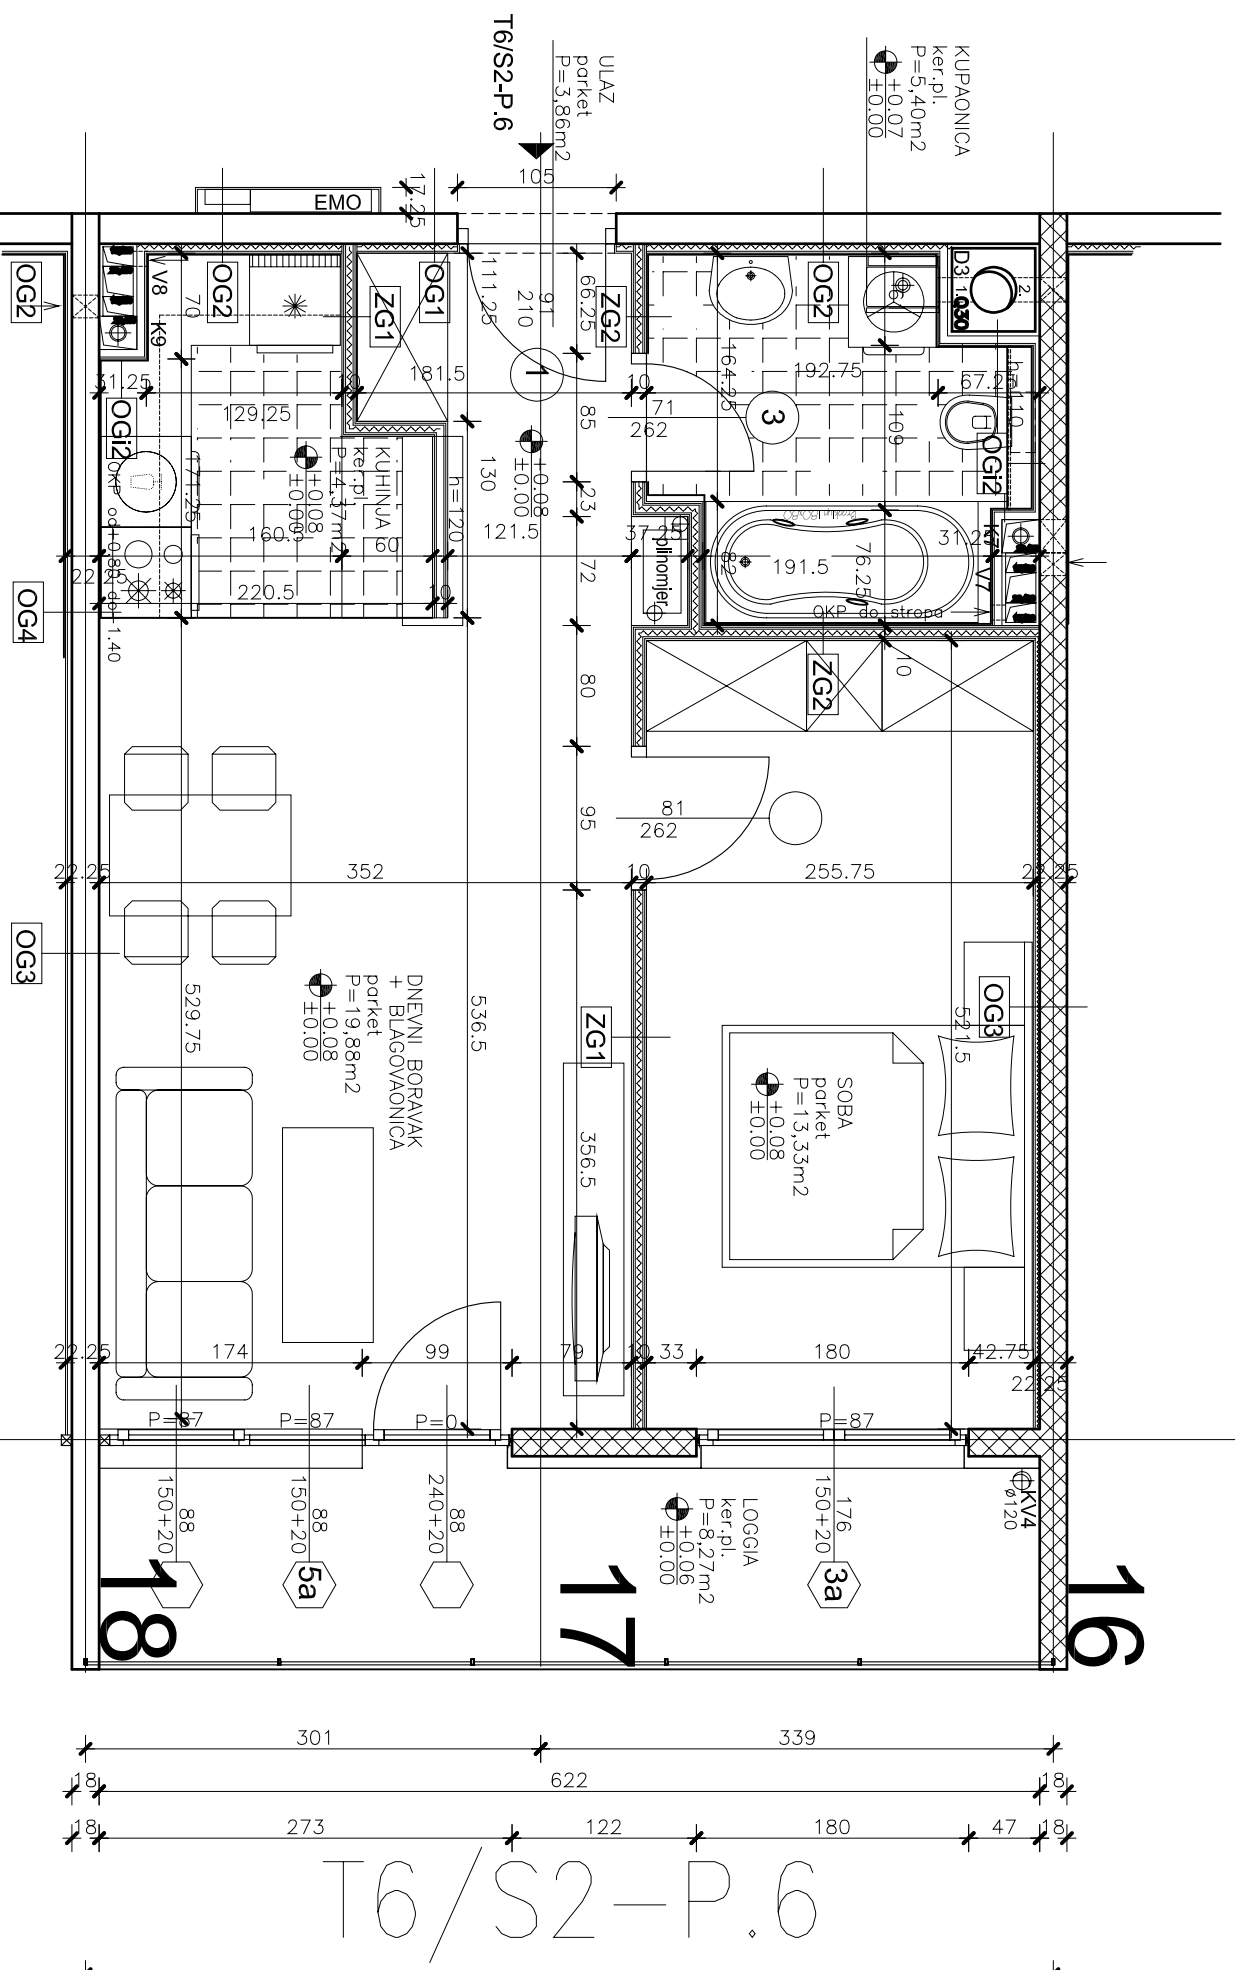

STAN - TIP 6-

STAN br. S2-P.6 prizemlje
 STAN br. S2- 1.16 1. kat
 STAN br. S2- 2.26 2. kat
 STAN br. S2- 3.36 3. kat

ukupan broj stanova:4

OZNAKA	OPIS PROSTORIJE	m ²	kojefic.	obr. m ²
1	DN. BORAVAK + BLAGOV.	19,88	1,00	19,88
2	SOBA	13,33	1,00	13,33
3	KUHNJA	4,37	1,00	4,37
4	KUPAONICA	5,40	1,00	5,40
5	ULAZ	3,86	1,00	3,86
6	LOGGIA	8,27	0,75	6,20
	UKUPNO STAMBENOG PROSTORA	m ²	kojefic.	obr. m ²
	SPREMISTE	55,11		53,04
	PARKIRALIŠTE			
	SVEUKUPNO			